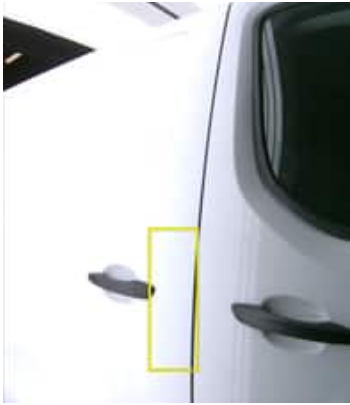

DOMMAGES

Porte Arrière Droite